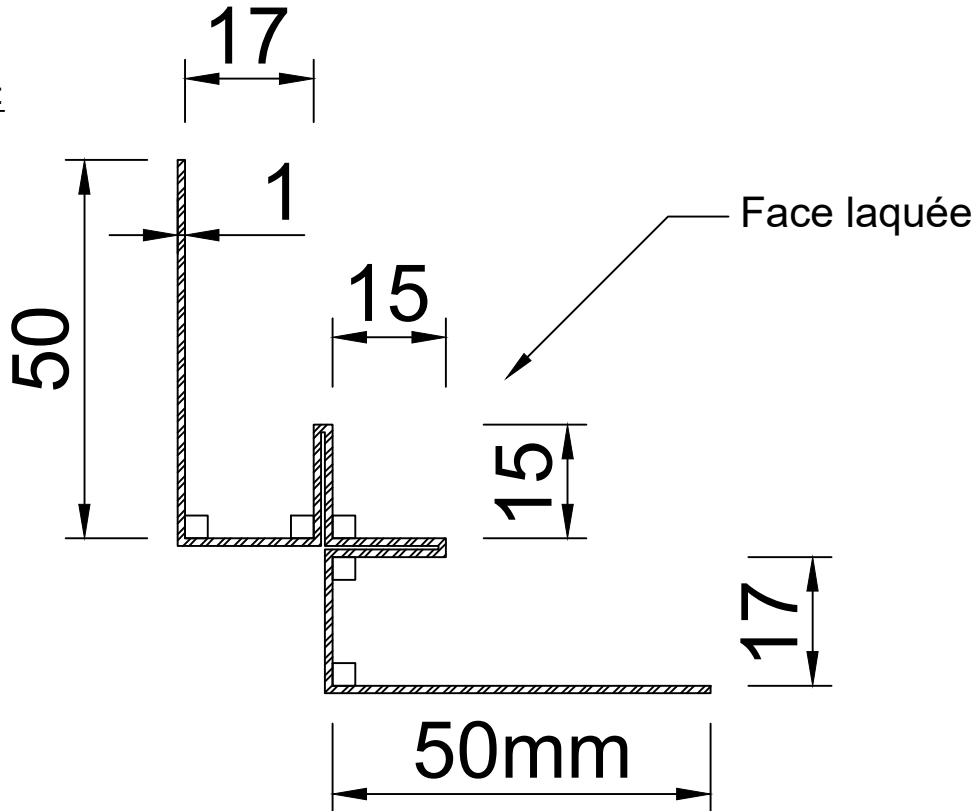

FINITION FACADE

CI2 - Profil Coin Intérieur 3,00ml

Profil standard en alu laqué ép. 10/10è - Coloris Ral Satiné Brillance 30%

Ral : 7016 7039 9005 9010

Réf. Apok = CI2/7016 - CI2/7039 - CI2/9005 - CI2/9010

Nombre de pièce :u

Dév. 194

Coupe (éch. 1/1) :

Perspective :